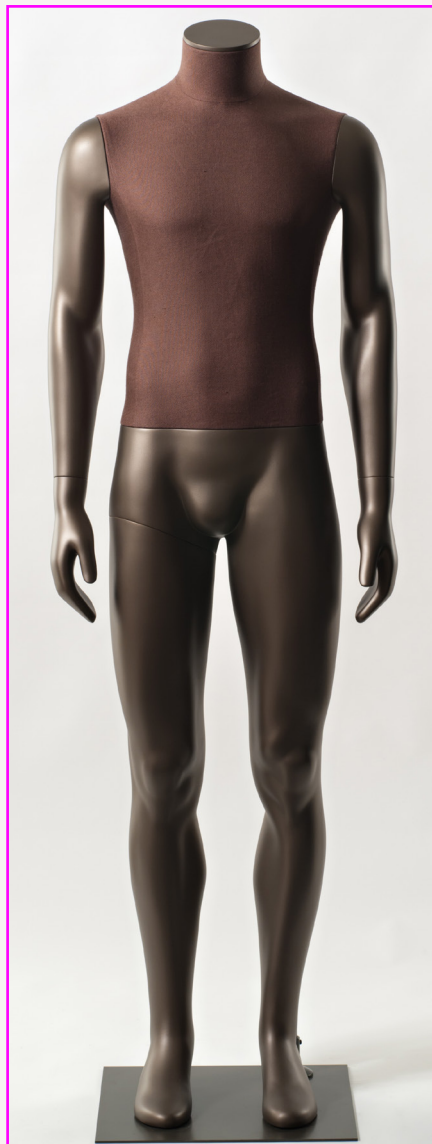

**PM 22**

**IDW**

**IDW**

**PM 23**

**PM 24**

**PM 25**

**PM 13**

**PM 14**

### Female

**Height** / 181 cm

**Bust** / 83 cm

**Waist** / 62 cm

**Hip** / 92 cm

**Heel** / 11 cm

PL1

PL1