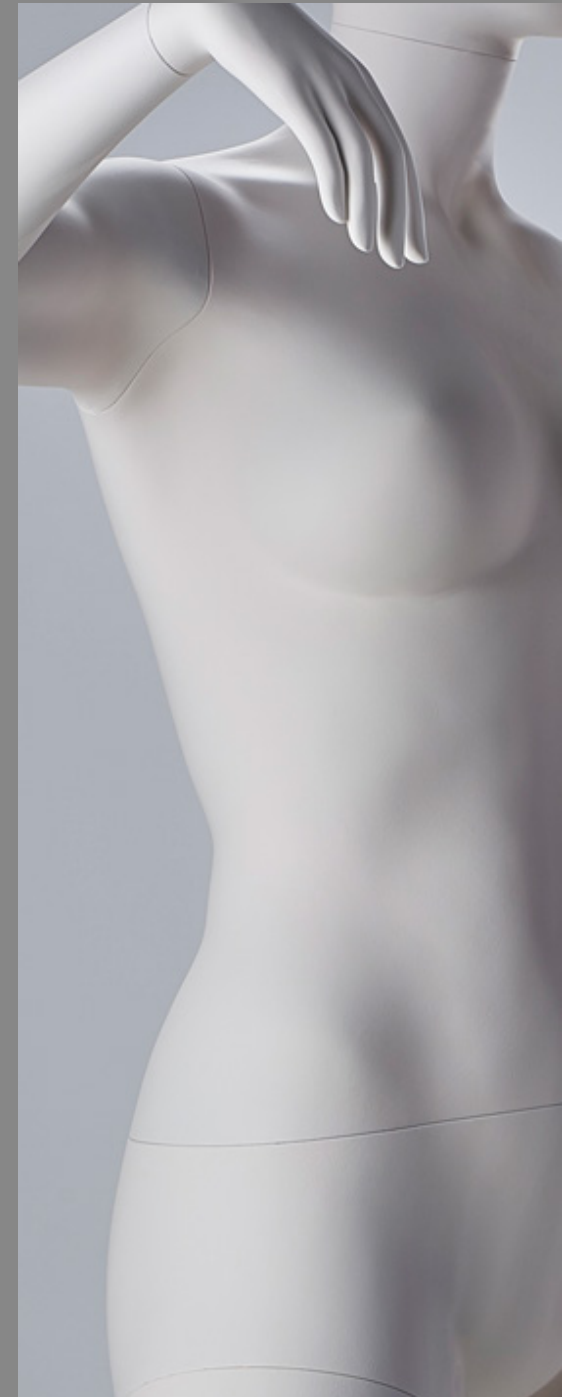

**Hip** / 97cm / 38.6 inches

**Heel** / 8cm / 3.2 inches

**IDW**

**IN05**

**Measurements  
female**

**Height** / 178cm / 70.1 inches

**Bust** / 91,5cm / 36.0 inches

**Waist** / 69cm / 27.1 inches

**Hip** / 90cm / 35.4 inches

**Heel** / 3cm / 1.2 inches

**IDW**

**IN06**

**Measurements  
female**

**Height** / 182cm / 71.6 inches

**Bust** / 102cm / 40.4 inches

**Waist** / 74,5cm / 29.3 inches

**Hip** / 103cm / 40.5 inches

**Heel** / 3cm / 1.2 inches

**IDW**

**IN07**

**Measurements  
female**

**Height** / 182cm / 71.7 inches

**Bust** / 102cm / 40.2 inches

**Waist** / 74,5cm / 29.3 inches